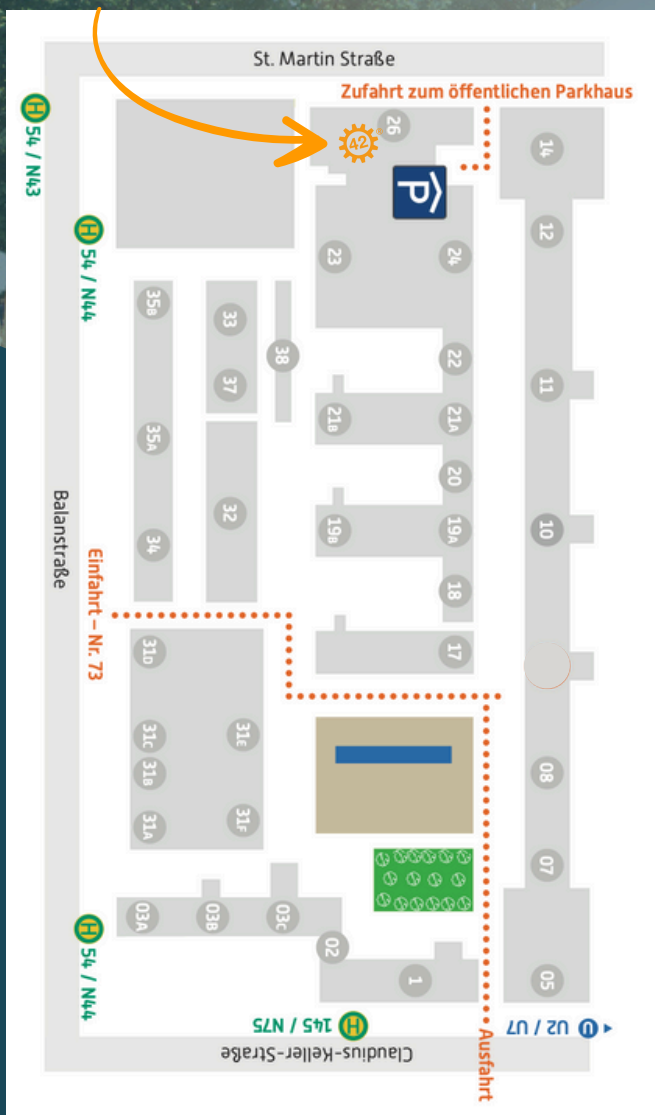

FACTORY42 GMBH
ST.-MARTIN-STRASSE 106
81669 MÜNCHEN
TEL.: +49 89 878 0676 0
WWW.FACTORY42.COM

GELÄNDE "NEUE BALAN - CAMPUS DER IDEEN"

ANREISEMÖGLICHKEITEN

MIT DEM AUTO:

ST.-MARTIN-STRASSE 112, 81669
MÜNCHEN INS NAVI EINGEBEN
(EINFAHRT PARKHAUS)
BESUCHERPARKPLÄTZE
BEFINDEN SICH AUF EBENE 15

MIT DER S-BAHN

HALTESTELLE OSTBAHNHOF /
MÜNCHEN OST: ALLE S-BAHN-
LINIEN. VON DORT AUS EINE DER
FOLGENDEN BUSLINIEN: 54 ODER
145 BIS ZUR HALTESTELLE
„ST. MARTIN STRASSE OST“.

MIT DER U-BAHN

HALTESTELLE KARL-PREIS-
PLATZ: U-BAHNLINIE U2.
AUSGANG F (CLAUDIUS-KELLER-
STR.) SIE ERREICHEN UNS VON
DORT BEQUEM ZU FUSS.