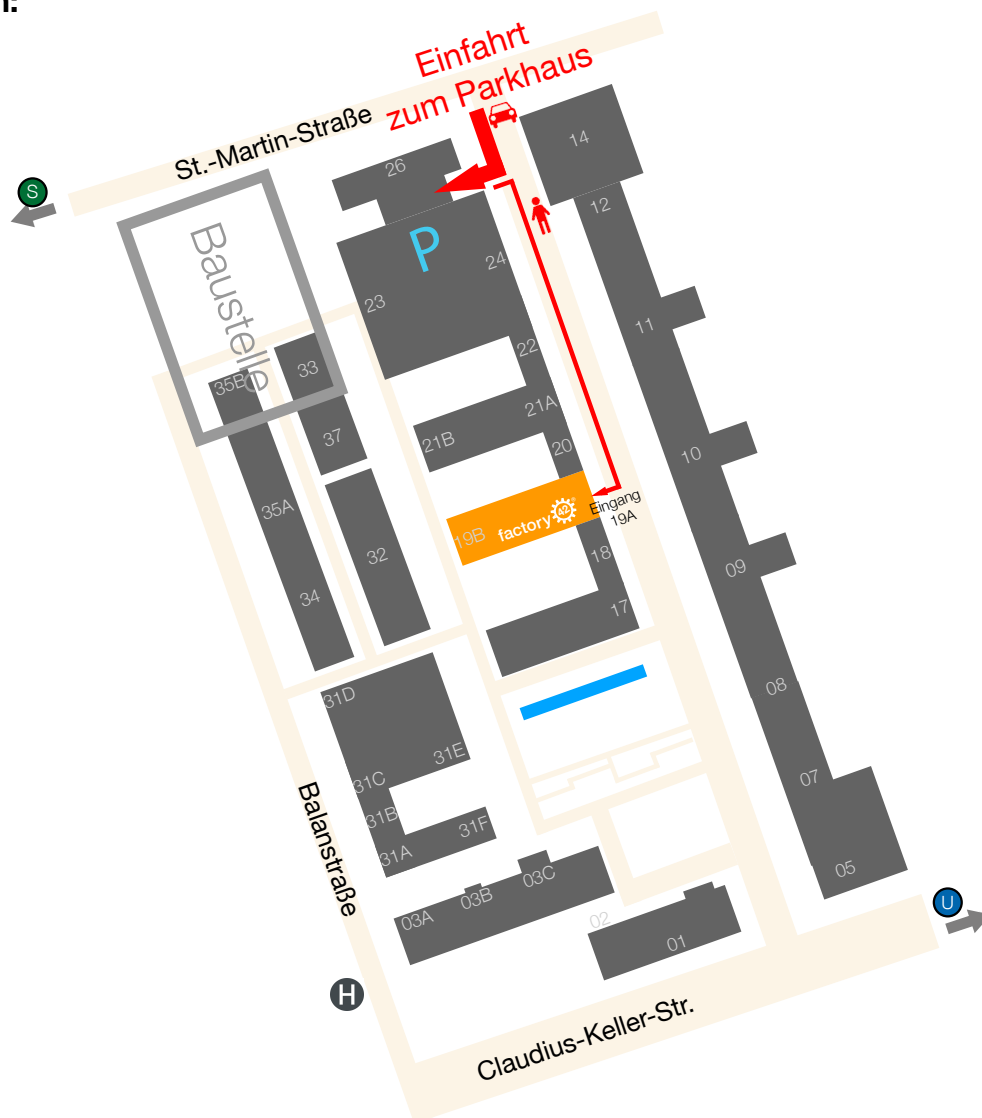

Das Büro der factory42 GmbH befindet sich auf dem Gelände „Neue Balan - Campus der Ideen“ (Nähe Ostbahnhof). Sie finden uns in Haus 19A.

Koordinaten: 48°07'06.0"N 11°36'10.9"E

### Lageplan:

## **Anreise mit dem Auto**

Geben Sie in Ihr Navi folgende Adresse ein:

**St.-Martin-Straße 112**

**81541 München**

Dort befindet sich die Einfahrt des Parkhauses (vor Haus 24 rechts).

Besucherparkplätze sind im 15. Stock.

**Haltestelle St.-Martin-Straße:** mit den S-Bahn S3 und S7.

Sie erreichen uns von dort bequem zu Fuß.